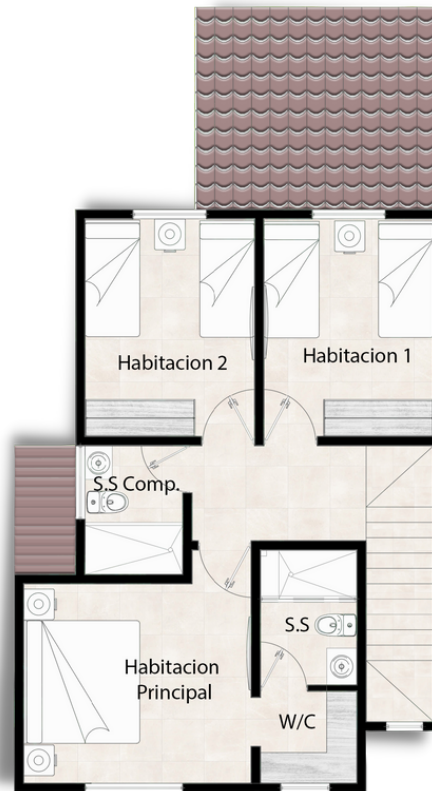

# CADIZ

118 m<sup>2</sup>

3

2 1/2

PRIMERA PLANTA

SEGUNDA PLANTA

ITEMS ADICIONALES:  
Cochera 35 mts<sup>2</sup>  
Dormitorio de servicios

COCHERA

COCHERA BALCÓN TECHADA

# INTERIORES