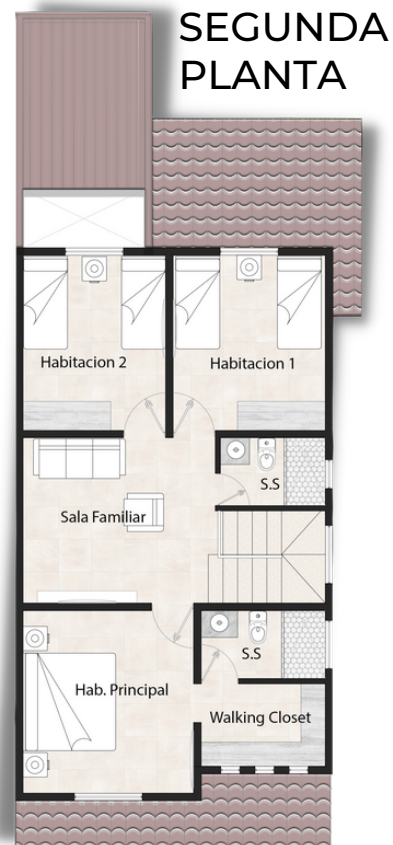

PAMPLONA

150 m²

3

3 1/2

El Corrijo
— DE LA SIERRA —

HOGARES A TU MEDIDA

km. 13 carretera a Masaya

PAMPLONA

150 m² 3 3 1/2

ITEMS ADICIONALES:

Cochera 32.5 mts²
Dormitorio de servicios

COCHERA

COCHERA BALCÓN TECHADA

INTERIORES

El Cortijo

DE LA SIERRA