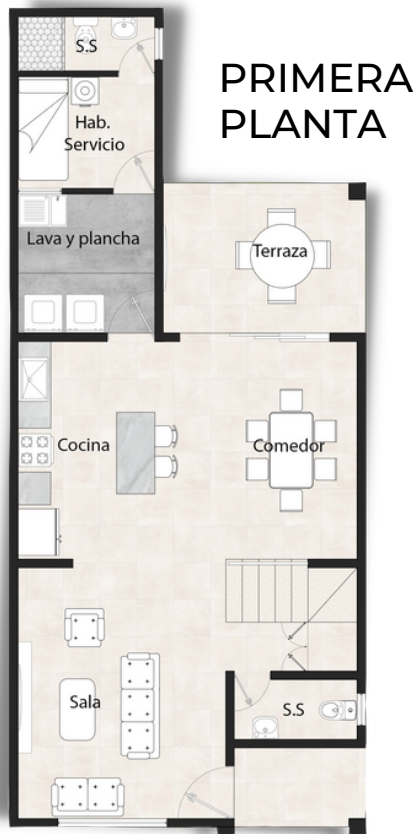

PAMPLONA

150 m²

3

3 1/2

El Corrijo
— DE LA SIERRA —

HOGARES A TU MEDIDA

km. 13 carretera a Masaya

PAMPLONA

150 m² 3 3 1/2

ITEMS ADICIONALES:

Cochera 32.5 mts²
Dormitorio de servicios

COCHERA

COCHERA BALCÓN TECHADA

INTERIORES

El Cortijo

DE LA SIERRA