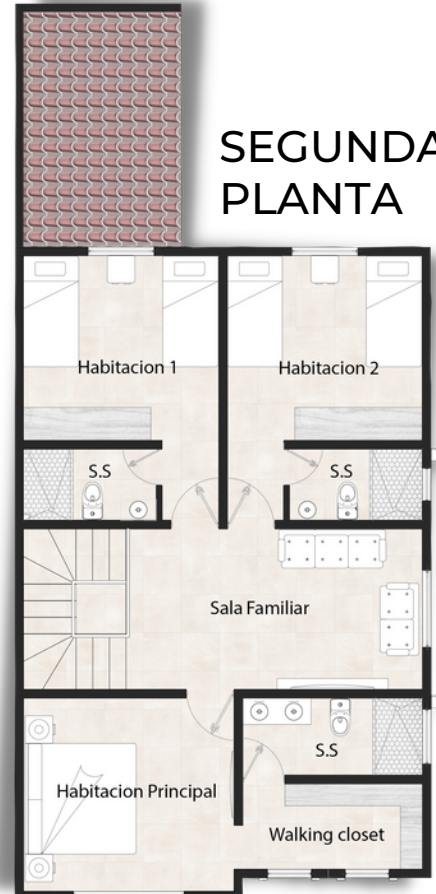

# CASTILLA

175 m<sup>2</sup>

3

4 1/2

PRIMERA  
PLANTA

SEGUNDA  
PLANTA

## ITEMS ADICIONALES:

Cochera 37.5 mts<sup>2</sup>

Dormitorio de servicios

COCHERA

COCHERA BALCÓN TECHADA

# INTERIORES