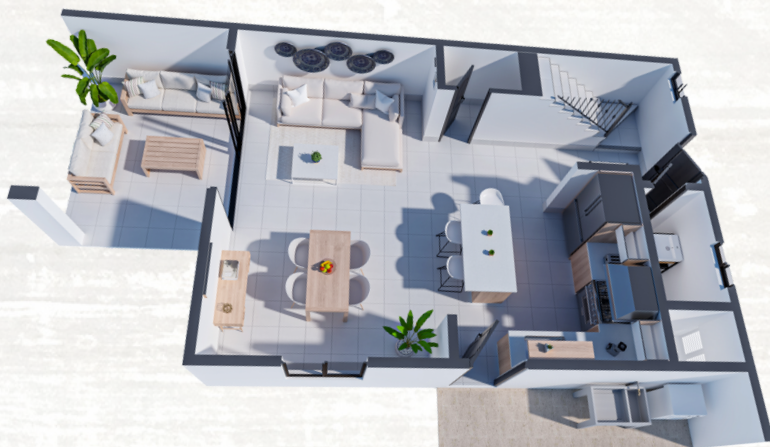

El Corrijo
DE LA SIERRA

CASA CADIZ

118 m²

3

2 1/2

CASA CADIZ

118 m²

3

2 1/2

PRIMERA PLANTA

- Sala comedor
- Cocina
- Baño de visita
- Terraza
- Área de lavandería

SEGUNDA PLANTA

- Dormitorio principal con baño y walk-in closet
- 2 dormitorios junior
- Baño compartido

ITEMS ADICIONALES

- Cochera 35 m²
- Dormitorio de servicio con baño
- Portón de cerramiento al patio

CASA CADIZ

118 m²

3

2 1/2

SIN COCHERA

COCHERA TECHADA

COCHERAS

COCHERA BALCÓN TECHADA

COCHERA BALCÓN

CASA CADIZ

118 m²

3

2 1/2

INTERIORES

AMENIDADES EXCLUSIVAS