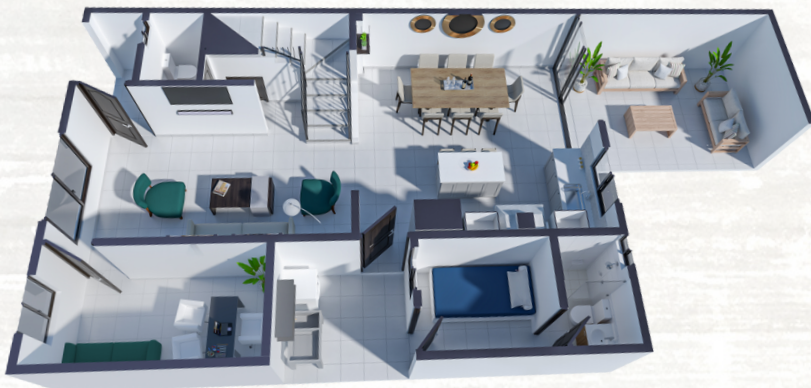

El Corrijo
— DE LA SIERRA —

CASA CASTILLA

175 m²

3

4 1/2

CASA CASTILLA

175 m²

3

4 1/2

PRIMERA PLANTA

- Sala
- Estudio
- Comedor
- Cocina con isla
- Baño de visita
- Terraza
- Área de lavandería
- Dormitorio de servicio con baño

SEGUNDA PLANTA

- Dormitorio principal con baño y walk-in closet
- 2 dormitorios junior cada uno con su baño propio
- Sala familiar

COCHERAS

COCHERA BALCÓN TECHADA

COCHERA BALCÓN

CASA CASTILLA

175 m²

3

4 1/2

INTERIORES